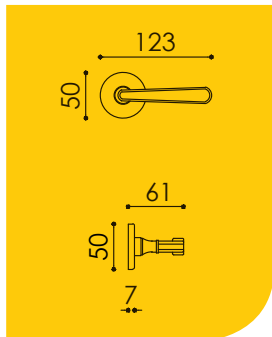

MANIGLIA_HANDLE