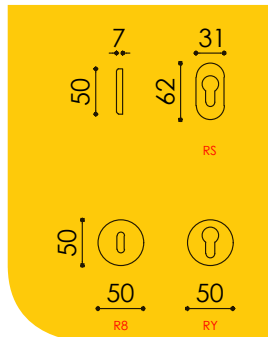

BOCCHETTE_ESCUTCHEONS