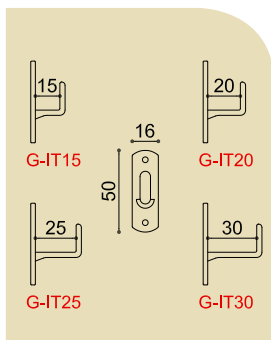

TAVELLINO _SHOWCASE CATCH

CODICI_CODES: G-TAV...

116_117

CODICE_CODE:

G-TAV

FELTRE

Materiale: Ottone

FELTRE

Material: Brass

INCONTRI PER TAVELLINO FELTRE_THICKNESS:

Art: **G-IT15** 15 mm / **G-IT20** 20 mm / **G-IT25** 25 mm / **G-IT30** 30 mm