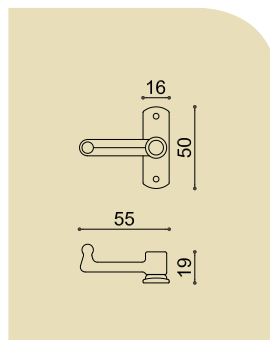

TAVELLINO _SHOWCASE CATCH

CODICI_CODES: G-TAV...

116_117

CODICE_CODE:

G-TAV

FELTRE

Materiale: Ottone

FELTRE

Material: Brass

INCONTRI PER TAVELLINO FELTRE_THICKNESS:

Art: **G-IT15** 15 mm / **G-IT20** 20 mm / **G-IT25** 25 mm / **G-IT30** 30 mm