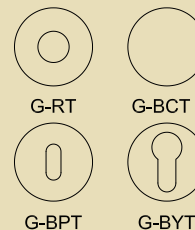

## TONDE Ø45 mm *\_ROUND Ø45 mm*

**CODICE\_CODE:**  
G-BCT

AM ARG BG BR  
CO CR NO OL  
OLD PVD SA

**Bocchetta Tonda  
Ø45 mm cieca**

Materiale: Ottone

—  
*Blind round  
Escutcheon  
Ø45 mm  
Material: Brass*

G-BPT G-BYT

**CODICE\_CODE:**  
G-BPT

AM ARG BG BR  
CO CR NO OL  
OLD PVD SA

**Bocchetta Tonda  
Ø45 mm con foro  
chiave Patent**

Materiale: Ottone

—  
*Round Escutcheon  
Ø45 mm with  
Patent keyhole  
Material: Brass*