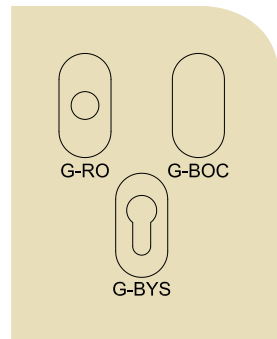

**Rosetta Quadra  
50x50 mm  
con foro 16 mm**  
Materiale: Zama  
—  
*Square rose  
50x50 mm  
hole 16 mm  
Material: Zamak*

**CODICE** *\_CODE:*  
G-BYQ

**Bocchetta Quadra  
50x50 mm con foro  
chiave Yale**  
Materiale: Zama  
—  
*Square Escutcheon  
50x50 mm with  
Yale keyhole  
Material: Zamak*

## OVALI *\_OVAL*

**CODICE *\_CODE:***  
G-RO

**Rosetta Ovale  
30x60 mm  
con foro 16 mm**  
Materiale: Ottone

*Oval Rose  
30x60 mm  
hole 16 mm  
Material: Brass*

**CODICE *\_CODE:***  
G-BOC

**Bocchetta Ovale  
30x60 mm cieca**  
Materiale: Ottone

*Blind Oval  
Escutcheon  
30x60 mm  
Material: Brass*

**CODICE *\_CODE:***  
G-BYS

**Bocchetta Ovale  
30x60 mm con foro  
chiave Yale**  
Materiale: Ottone

*Oval Escutcheon  
30x60 mm with  
Yale keyhole  
Material: Brass*