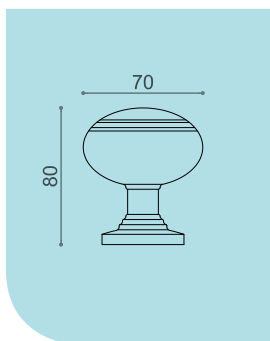

RIALTO

CODICE_CODE:
G-PF01370

MATERIALE_MATERIAL: Ottone/Brass

66_67

POMOLO_KNOB

BOCCHETTA_ESCUTCHEON