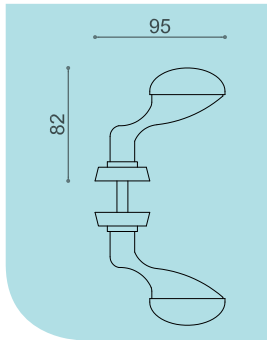

PANTHEON

CODICE_CODE:
G-PS012

MATERIALE_MATERIAL: Ottone/Brass

POMOLO_KNOB

BOCCHETTA_ESCUTCHEON