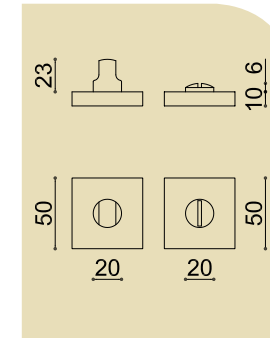

NOTTOLINI _TURN AND RELEASE

CODICI *_CODES*: G-NWC...

CODICE *_CODE*:
G-NWC

Nottolino privacy libero/occupato
per W.C. con rosetta tonda

Round Bathroom
Privacy Turn
& Release

NOTE *_NOTE*:
Disponibile con rosetta
ø50 finitura cromo satinato
(**G-NWC50-CO**)
Available rose ø50 only
in Satin Chrome (CO) finishing
(**G-NWC50-CO**)

CODICI *_CODES*: G-NQWC...

CODICE *_CODE*:
G-NQWC

Nottolino privacy libero/occupato
per W.C. con rosetta quadra

Square Bathroom
Privacy Turn
& Release

NOTE *_NOTE*:
Disponibile con rosetta
45x45 finitura cromo satinato
(**G-NQWC45-CO**)
Available rose 45x45 only in
Satin Chrome (CO) finishing
(**G-NQWC45-CO**)