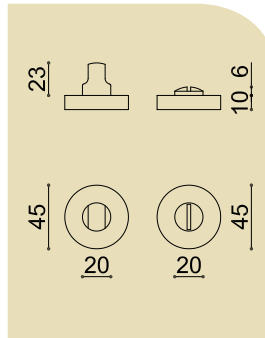

NOTTOLINI _TURN AND RELEASE

CODICI *_CODES*: G-NWC...

CODICE *_CODE*:
G-NWC

Nottolino privacy libero/occupato
per W.C. con rosetta tonda

Round Bathroom
Privacy Turn
& Release

NOTE *_NOTE*:
Disponibile con rosetta
ø50 finitura cromo satinato
(**G-NWC50-CO**)
Available rose ø50 only
in Satin Chrome (CO) finishing
(**G-NWC50-CO**)

CODICI *_CODES*: G-NQWC...

CODICE *_CODE*:
G-NQWC

Nottolino privacy libero/occupato
per W.C. con rosetta quadra

Square Bathroom
Privacy Turn
& Release

NOTE *_NOTE*:
Disponibile con rosetta
45x45 finitura cromo satinato
(**G-NQWC45-CO**)
Available rose 45x45 only in
Satin Chrome (CO) finishing
(**G-NQWC45-CO**)