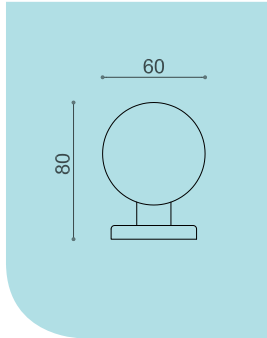

# COLOSSEO

**CODICE\_CODE:**  
G-PF002

**MATERIALE\_MATERIAL:** Ottone/Brass

**POMOLO\_KNOB**

**BOCCHETTA\_ESCUTCHEON**